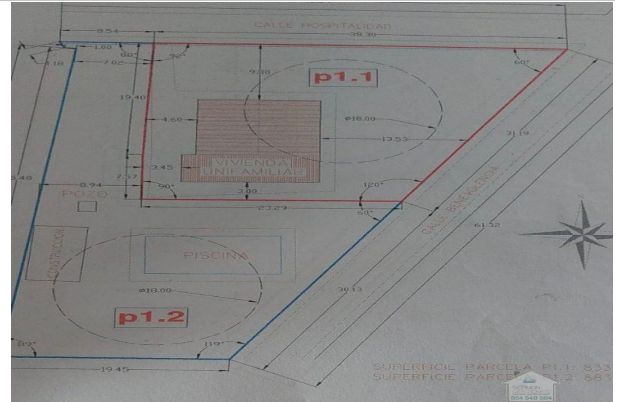

Reference: **2022/32**  
 Property type: Land  
 Sale/rent: For sale  
 Price: **120.000 €**  
 Condition: Urban

Town: Alcalá de Guadaíra  
 Province: Sevilla  
 Postal code: 41500  
 Zone: URB EL EUCALIPTAL

**Sqm built:** 879      **Antiquity:** 1981

**Description:**

Parcela en venta de 879 metros cuadrados. Ubicada en la Urbanización El Eucaliptal.  
 LLámenos y estareos encantados de ofrecerle toda la información que necesite.