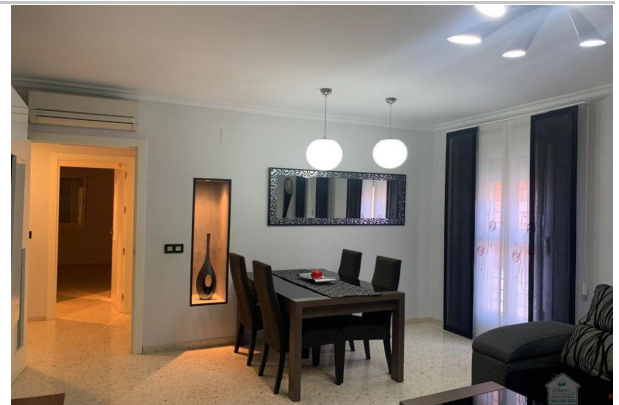

Referencia: **2022/5**
 Tipo inmueble: Piso
 Operación: Alquiler
 Precio: **650 €**
 Estado: Buen estado

Planta: 1
 Población: Dos Hermanas
 Provincia: Sevilla
 Cod. postal: 41704
 Zona: LEOPOLDO ALAS CLARIN

M² construidos: 101	Suelo de: mármol	Aire acondicionado: split
Garajes: 1	Energía calefacción: Eléctrico	Dormitorios: 3
Baños: 2	Antigüedad: 2006	Armarios: 3

Descripción:

Piso en alquiler en Dos Hermanas!!

Bonito y luminoso. Amplio salón, cocina grande y totalmente equipada con una isla en el centro.

La vivienda tiene de tres habitaciones con armarios empotrados. Dos baños, uno de estos se encuentra en el dormitorio principal.