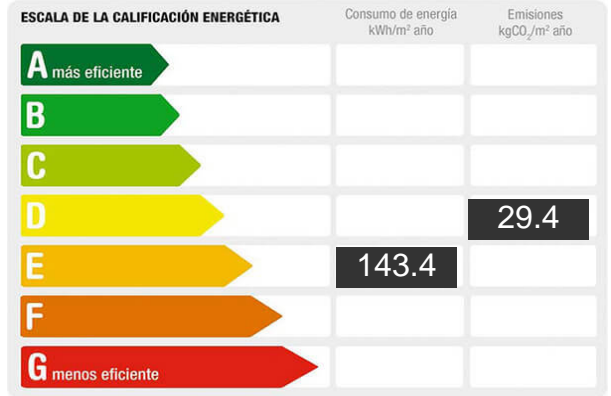

**M<sup>2</sup> construidos:** 402

**Suelo de:** porcelánico

**Aire acondicionado:** centralizado

**Metros de parcela:** 789

**Garajes:** 2

**Agua caliente:** centralizada

**Energía calefacción:** Eléctrico